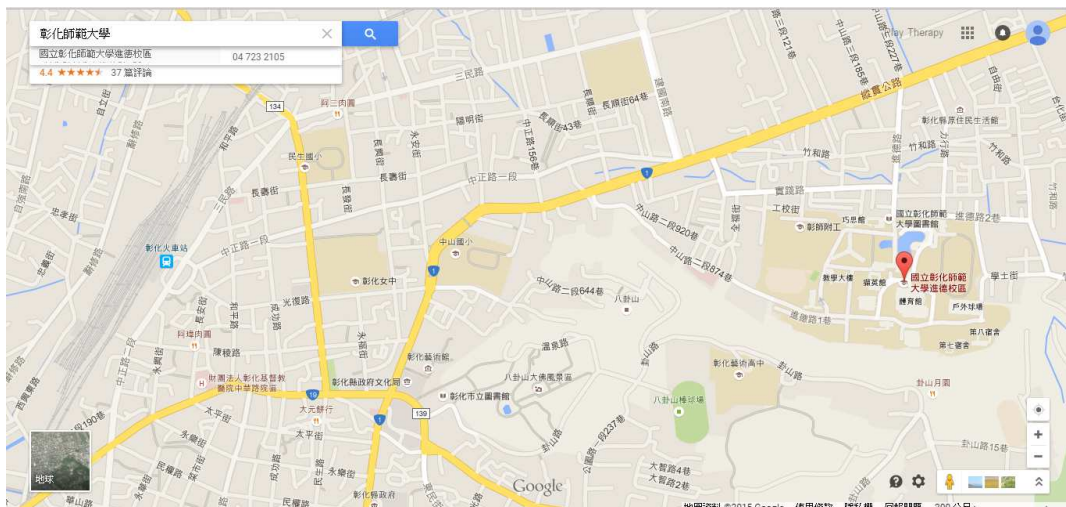

## 十一、連絡方式：

學會電話：0982-699664 / Line：playtherapy / 學會網站：<http://www.atpt.org.tw>

E-mail：atpt2013@gmail.com / FB 社團：台灣遊戲治療學會-Atpt

地址：701 台南市東區凱旋路 31 號 6 樓之 3 台灣遊戲治療學會

### (一) 地理位置：

(二) 交通方式：**進德校區交通指南**

■ **鐵公路：**

從彰化火車站搭乘「彰化客運」，「台中客運」101 路線，於彰化師範大學下車，步行約五分鐘，即可抵達。

■ **中山高速公路：**

1. 彰化市以北者，經高速公路南下，下王田交流道往彰化方向，經大肚橋，沿中山路直行經台化工廠、7-11，左轉進德路即可抵達。
2. 彰化市以南者，經高速公路北上，下彰化交流道往彰化方向，沿中華西路右轉中央路，上中央路橋，左轉中山路(台一線)直行，右轉進德路即可抵達。