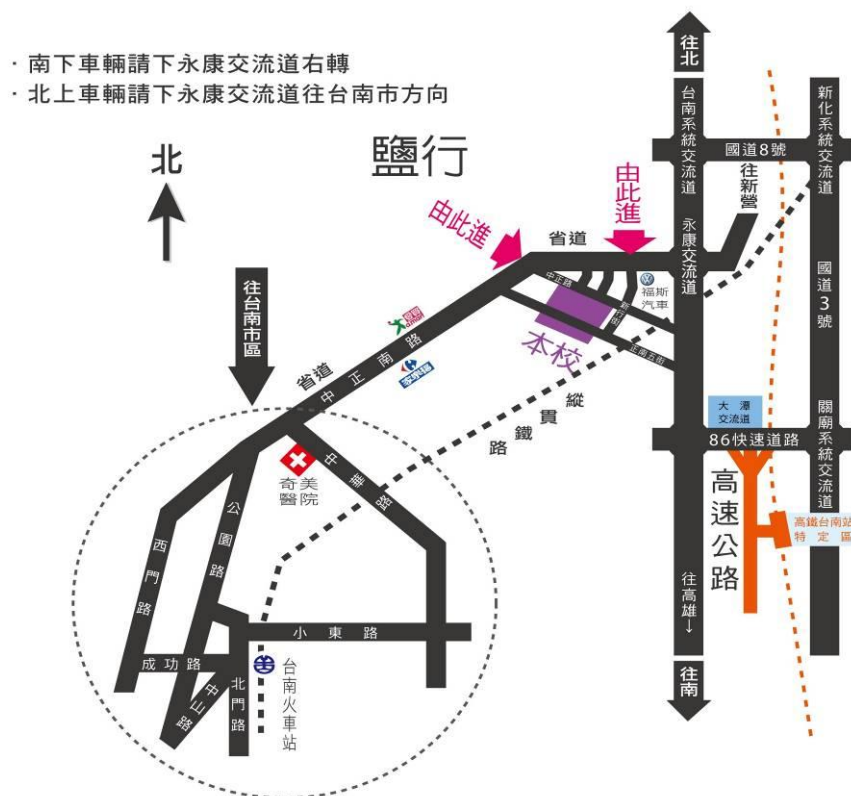

十一、 活動地點交通資訊：台南應用科技大學（台南市永康區中正路 529 號）

1. 地理位置

2. 交通方式

◎台鐵

- (1) 台鐵台南站：可搭 5 號、21 號公車至鹽行站，由中正路步行至本校約 3 分鐘，或搭計程車到校(約 20 分鐘)。
- (2) 台鐵永康站：可搭 20 號公車至台南應用科大站，或搭計程車到校(約 10 分鐘)。

◎高鐵(台南站)

- (1) 可搭高鐵快捷公車(奇美線)至鹽行站，由中正路步行至本校約 3 分鐘，或搭計程車至本校。
- (2) 可搭台鐵沙崙站區間車至台南火車站，再轉搭 5 號、21 號公車至鹽行站，由中正路步行至本校約 3 分鐘。
- (3) 可搭台鐵沙崙站區間車至永康火車站，再轉搭 20 號公車至台南應用科大站。